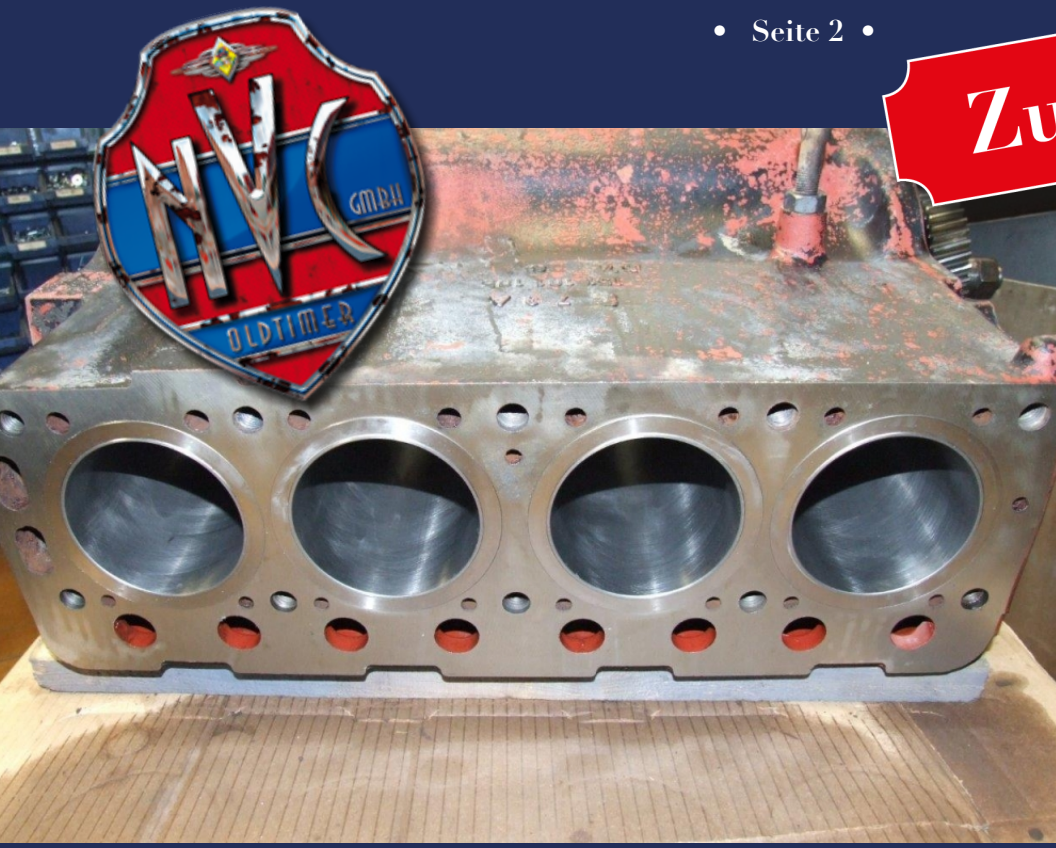

Zu Verkaufen!

Fernewaldstraße 88 • 46145 Oberhausen
Telefon 0208 / 8 23 23 - 0 • Telefon 0208 / 8 23 23 - 35 • info@nvc-oberhausen.de

www.nvc-oberhausen.de

Irrtum und Zwischenverkauf vorbehalten